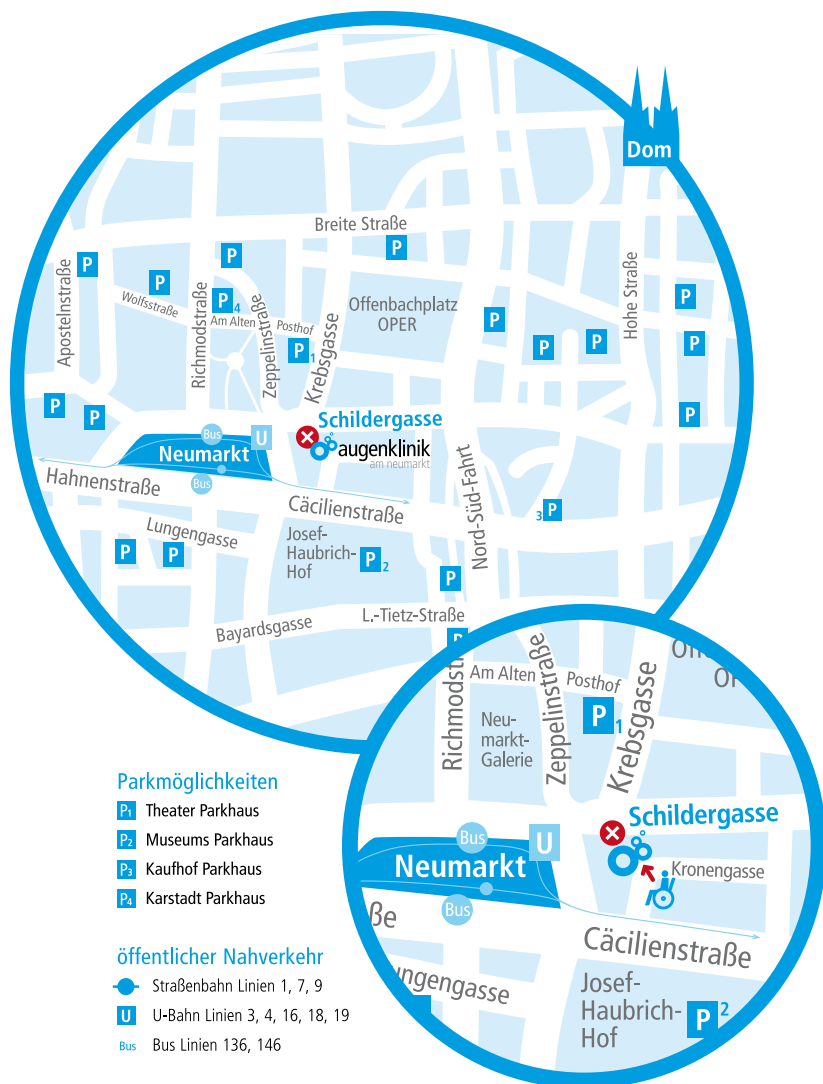

## wegbeschreibung

Die Augenklinik befindet sich auf der Schildergasse, Kölns großer Einkaufsstraße, nur ein paar Schritte vom Neumarkt entfernt. Der Neumarkt ist an das Netz öffentlicher Verkehrsmittel angebunden und bietet außerdem einen Taxisstand. In unmittelbarer Nähe zu unserer Klinik gibt es viele Parkhäuser mit PKW-Stellplätzen. Personen mit Rollstuhl oder Kinderwagen erreichen uns bequem über die Rückseite des Gebäudes, im Knick der Kronengasse, Haus-Nr 5.

 **augenklinik**  
am neumarkt